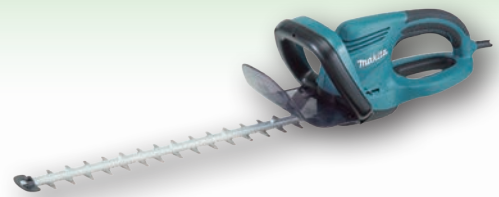

UH4570

Heckenschere Halb-Profi

Leistungsaufnahme : 550 W
Leerlaufdrehzahl : 3'200 U/Min.
Schnittlänge : 45 cm
Max. Äste Ø : 18 mm
Messerabstand : 28 mm
Gewicht : 3.8 kg

Geliefert mit Messerschutz, Aufhängehaken

119.-
~~164.-~~

UH5570

Heckenschere Halb-Profi

Leistungsaufnahme : 550 W
Leerlaufdrehzahl : 3'200 U/Min.
Schnittlänge : 55 cm
Max. Äste Ø : 18 mm
Messerabstand : 28 mm
Gewicht : 3.9 kg

Geliefert mit Messerschutz, Aufhängehaken

149.-
~~201.-~~